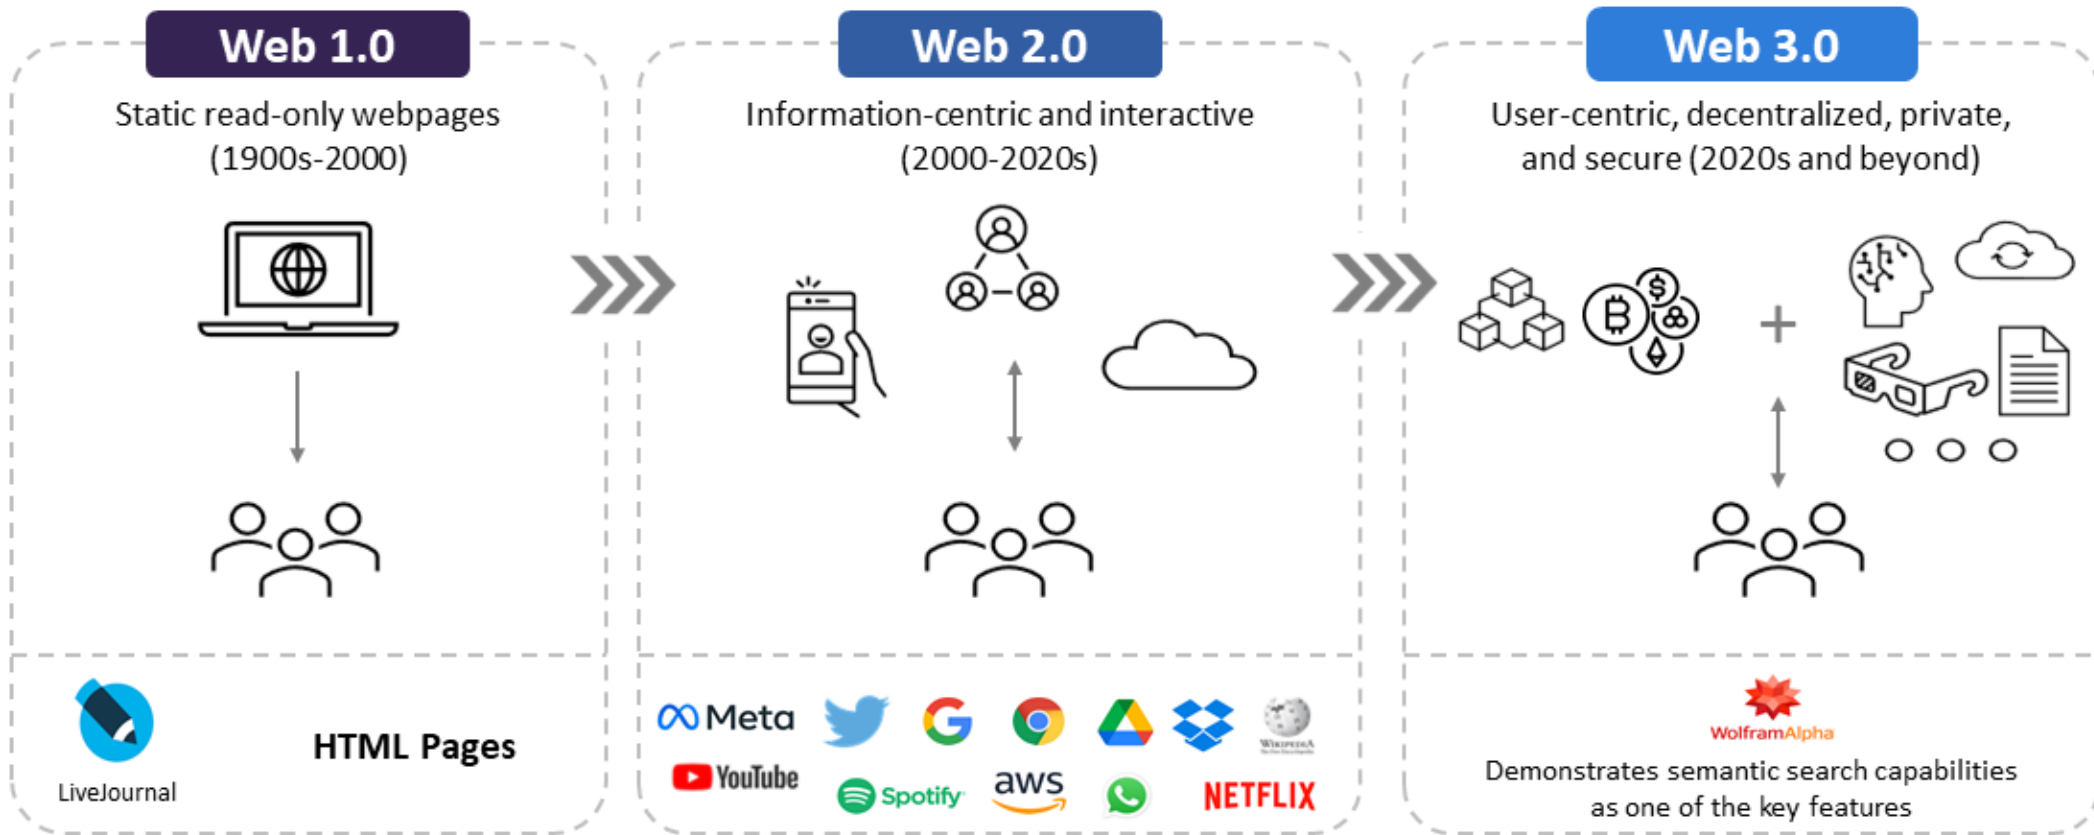

shengyu@csu.edu.cn

1. 基本概念

2. Web发展史

■ World Wide Web

- 万维网（英语：*World Wide Web*），亦作“WWW”、“Web”，是一个透过互联网访问的，由许多互相链接的超文本组成的系统（维基百科）
- 万维网只是互联网所能提供的服务其中之一，是靠着互联网运行的一项服务

■ 超文本

- 超文本（英语：**Hyper**text）是一种可以显示在计算机显示器或其他电子设备的文本，其中的文字包含有可以**链接到**其他字段或者文档的超链接，允许从当前阅读位置直接切换到超链接所指向的文字（文档）。

1. 基本概念
2. Web发展史

■ 第一个网站

■ <http://info.cern.ch/>

■ Tim Berners-Lee

The World Wide Web project

WORLD WIDE WEB

The WorldWideWeb (W3) is a wide-area hypermedia[1] information retrieval initiative aiming to give universal access to a large universe of documents.

What's out there?[7]Pointers to the world's online information, subjects[8] , W3 servers[9], etc.

Help[10] on the browser you are using

Software Products[11] A list of W3 project components and their current state. (e.g. Line Mode[12] ,X11 Viola[13] , NeXTStep[14] , Servers[15] , Tools[16] , Mail robot[17] , Library[18])

Technical[19] Details of protocols, formats, program internals etc

<ref.number>, Back, <RETURN> for more, or Help: █

Web 3.0 is the evolution of the internet towards user-centric intelligent services

Source: GlobalData FutureTech Series Report